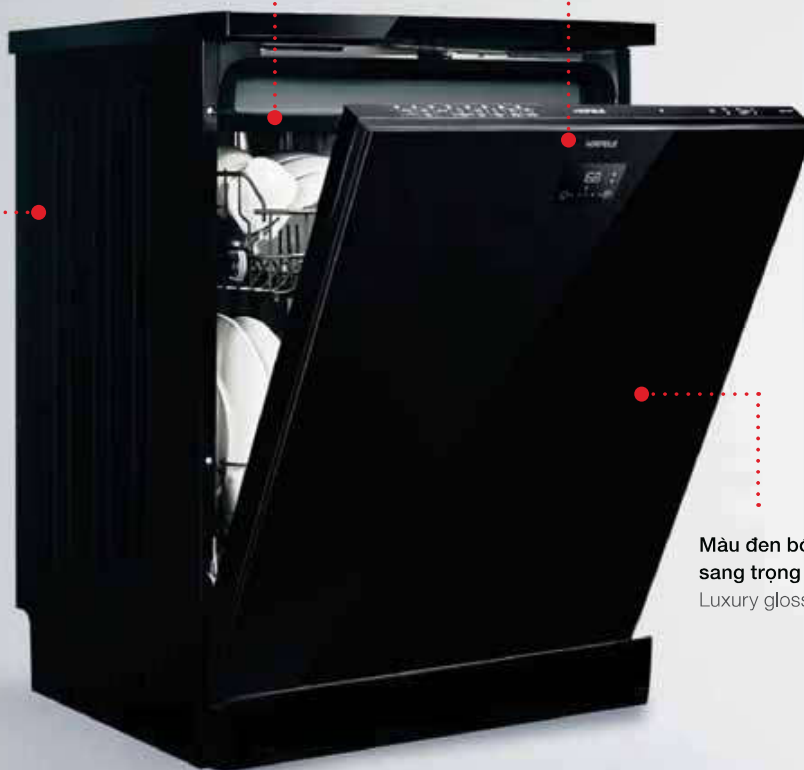

MÁY RỬA CHÉN ĐỘC LẬP NERO

NERO FREE-STANDING BLACK DISHWASHER

Art.No: 533.23.310 - Giá / Price: XXXXXXXXXX

Chức năng rửa nửa tải: Hiệu quả khi số lượng chén đĩa ít

Half-load wash: Efficient for smaller loads

Chức năng làm khô chén đĩa sau khi rửa

Green-dry function

Nhiệt độ nước tráng cuối ở 60-70°C: Diệt vi khuẩn

Rinse cycle's temperature set at 60-70°C: Sterilizing dishes

Công nghệ ion tự nhiên khử mùi hôi từ chén đĩa dơ

Natural ion technology: Removing unpleasant odor from dirty dishes

Điều khiển cảm ứng hiện đại, tiện lợi trong thao tác

Modern easy-to-use touch control

Màn hình LED ẩn tinh tế

Elegant hidden LED display

Màu đen bóng gương sang trọng

Luxury glossy black finish