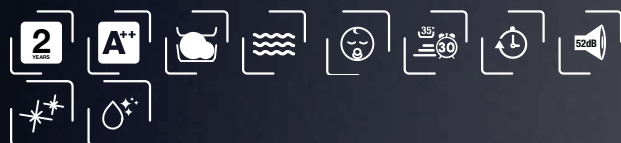

Chức năng an toàn / Safety functions

- Chức năng báo mức muối và chất tẩy rửa
- Khóa trẻ em
- Electronic salt and rinse aid indicator
- Child lock

Thông tin kỹ thuật / Technical information

- Mức tiêu thụ điện: 0,84 kwh/ 1 lần rửa
- Mức tiêu thụ nước: 09 lit/ 1 lần rửa
- Độ ồn: 44 dB
- Kích thước sản phẩm: 598R x 820-870C x 570S mm
- Kích thước học tủ: 600R x 820-870C x 600S mm
- Energy consumption: 0.84 kwh/ cycle
- Water consumption: 9 liters/cycle
- Voltage: 220 - 240V
- Total power: 1900W
- Noise level: 44 dB
- Appliance dimensions: 598W x 820-870H x 570D mm
- Cut-out dimension: 600W x 820-870H x 600D mm

533.23.210 | 

MÁY RỬA CHÉN
DISHWASHERS

MÁY RỬA CHÉN / DISHWASHERS

MÁY RỬA CHÉN ÂM BÁN PHẦN SEMI-INTEGRATED DISHWASHER HDW-HI45A

Đặc tính sản phẩm / Performance

- Sức chứa: 10 bộ đồ ăn Châu Âu
- 7 chương trình rửa; Rửa sơ bộ, Rửa nhanh, Rửa tiết kiệm...
- Điều khiển nút nhấn
- Tiêu chuẩn tiết kiệm năng lượng A++ (Châu Âu)
- Capacity: 10 EU place settings
- 7 programs: Pre-wash, Quick Wash, Eco, Intensive...
- Button control
- Energy efficiency class: A++ (EU)