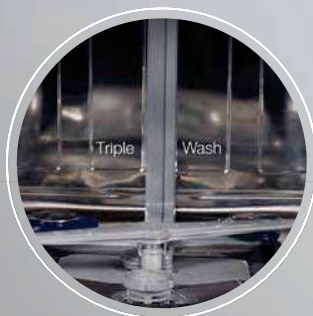

Chức năng làm khô chén đĩa sau khi rửa

Green-dry function

Nhiệt độ nước tráng cuối ở 60-70°C: Diệt vi khuẩn

Rinse cycle's temperature set at 60-70°C: Sterilizing dishes

Công nghệ ion tự nhiên khử mùi hôi từ chén đĩa dơ

Natural ion technology: Removing unpleasant odor from dirty dishes

Điều khiển cảm ứng hiện đại, tiện lợi trong thao tác

Modern easy-to-use touch control

Màn hình LED ẩn tinh tế

Elegant hidden LED display

Màu đen bóng gương sang trọng

Luxury glossy black finish

Chức năng Triple Wash (rửa gấp 3): Tăng hiệu quả làm sạch cho đồ dùng ở giá đựng dưới

Triple Wash: Increasing cleaning effects for dishes in the lower basket

Chức năng Direct Wash (rửa trực tiếp): Tăng hiệu quả làm sạch cho các đồ dùng miệng hẹp như ly, chai ở giá đựng trên