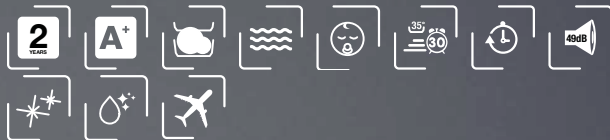

MÁY RỬA CHÉN ÂM TỦ BUILT-IN DISHWASHER HDW-I50A