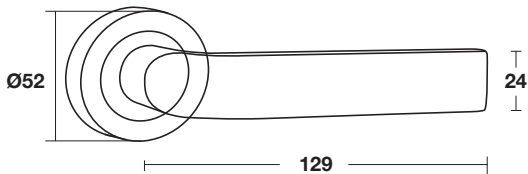

TAY NẮM GẠT BM055

- Loại cửa: cửa gỗ, nhựa và kim loại
- Sử dụng cho cửa chính, cửa phòng
- Độ dày cửa: Tối đa 50 mm
- **Trọn bộ gồm:** Bộ tay nắm gạt kèm vít
- **Đóng gói:** Hộp giấy

Vật liệu	Hoàn thiện	Mã số	Giá (VNĐ)
Hộp kim nhôm	Niken mờ & crom bóng	905.99.086	

TAY NẮM GẠT BM066

- Loại cửa: cửa gỗ, nhựa và kim loại
- Sử dụng cho cửa chính, cửa phòng
- Độ dày cửa: Tối đa 50 mm
- **Trọn bộ gồm:** Bộ tay nắm gạt kèm vít
- **Đóng gói:** Hộp giấy

Vật liệu	Hoàn thiện	Mã số	Giá (VNĐ)
Hộp kim nhôm	Niken mờ & crom bóng	905.99.089	