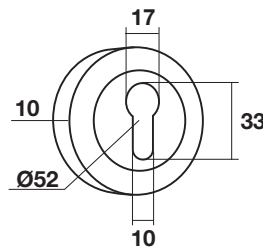

TAY NẮM GẠT BM055

- Loại cửa: cửa gỗ, nhựa và kim loại
- Sử dụng cho cửa chính, cửa phòng
- Độ dày cửa: Tối đa 50 mm
- **Trọn bộ gồm:** Bộ tay nắm gạt kèm vít
- **Đóng gói:** Hộp giấy

Vật liệu	Hoàn thiện	Mã số	Giá (VNĐ)
Hộp kim nhôm	Niken mờ & crom bóng	905.99.086	

TAY NẮM GẠT BM066

- Loại cửa: cửa gỗ, nhựa và kim loại
- Sử dụng cho cửa chính, cửa phòng
- Độ dày cửa: Tối đa 50 mm
- **Trọn bộ gồm:** Bộ tay nắm gạt kèm vít
- **Đóng gói:** Hộp giấy

Vật liệu	Hoàn thiện	Mã số	Giá (VNĐ)
Hộp kim nhôm	Niken mờ & crom bóng	905.99.089	