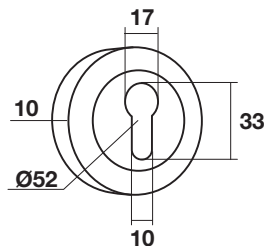

TAY NẮM GẠT BM055

- Loại cửa: cửa gỗ, nhựa và kim loại
- Sử dụng cho cửa chính, cửa phòng
- Độ dày cửa: Tối đa 50 mm
- **Trọn bộ gồm:** Bộ tay nắm gạt kèm vít
- **Đóng gói:** Hộp giấy

Vật liệu	Hoàn thiện	Mã số	Giá (VNĐ)
Hộp kim nhôm	Niken mờ & crom bóng	905.99.086	

TAY NẮM GẠT BM066

- Loại cửa: cửa gỗ, nhựa và kim loại
- Sử dụng cho cửa chính, cửa phòng
- Độ dày cửa: Tối đa 50 mm
- **Trọn bộ gồm:** Bộ tay nắm gạt kèm vít
- **Đóng gói:** Hộp giấy

Vật liệu	Hoàn thiện	Mã số	Giá (VNĐ)
Hộp kim nhôm	Niken mờ & crom bóng	905.99.089	