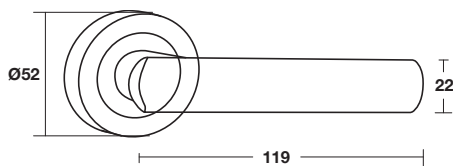

TAY NẮM GẠT BM055

- Loại cửa: cửa gỗ, nhựa và kim loại
- Sử dụng cho cửa chính, cửa phòng
- Độ dày cửa: Tối đa 50 mm
- **Trọn bộ gồm:** Bộ tay nắm gạt kèm vít
- **Đóng gói:** Hộp giấy

Vật liệu	Hoàn thiện	Mã số	Giá (VNĐ)
Hộp kim nhôm	Niken mờ & crom bóng	905.99.086	

TAY NẮM GẠT BM066

- Loại cửa: cửa gỗ, nhựa và kim loại
- Sử dụng cho cửa chính, cửa phòng
- Độ dày cửa: Tối đa 50 mm
- **Trọn bộ gồm:** Bộ tay nắm gạt kèm vít
- **Đóng gói:** Hộp giấy

Vật liệu	Hoàn thiện	Mã số	Giá (VNĐ)
Hộp kim nhôm	Niken mờ & crom bóng	905.99.089	