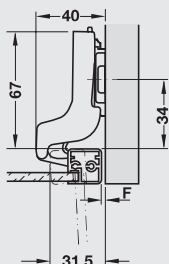

- > Vật liệu: tay bản lề thép và chén hợp kim kẽm
- > Điều chỉnh: 3 chiều ± 2 mm
- > Cho khung nhôm: 19 - 23mm
- > Đồng giảm chấn

Full overlay mounting / Lắp trùm ngoài

Door overlay mm / Độ trùm cánh tủ mm									
11	12	13	14	15	16	17	18	19	
		19	20	21	22	23			0
Distance to cup E (mm) Khoảng cách đến chén E (mm)					Mounting plate distance (mm) Độ cao đế bản lề (mm)				

Packing: 1 or 50 pieces / Đóng gói: 1 hoặc 50 cái

Inset mounting / Lắp lọt lòng

Door overlay mm / Độ trùm cánh tủ mm									
-5	-4	-3	-2	-1	0	1	2	3	
			19	20	21	22	13		0
Distance to cup E (mm) Khoảng cách đến chén E (mm)					Mounting plate distance (mm) Độ cao đế bản lề (mm)				