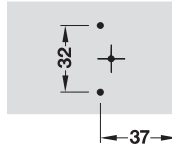

METALLA SM - MOUNTING PLATE

ĐỂ BÀN LÉ METALLA SM

Mounting plate for black hinge
Đế cho bản lề màu đen

Description Mô tả	Art.No. Mã số	Price* (VND) Giá* (Đ)
H=0 Mounting plate with 2 screw holes H=0 Đế bản lề với 2 lỗ bắt vít	315.98.656	12.100

Packing: 1 or 200 pieces / Đóng gói: 1 hoặc 200 cái

Mounting plate for bright hinge
Đế cho bản lề màu sáng

Description Mô tả	Art.No. Mã số	Price* (VND) Giá* (Đ)
H=0 Mounting plate with 2 screw holes H=0 Đế bản lề với 2 lỗ bắt vít	311.71.540	6.400

Packing: 1 or 200 pieces / Đóng gói: 1 hoặc 200 cái