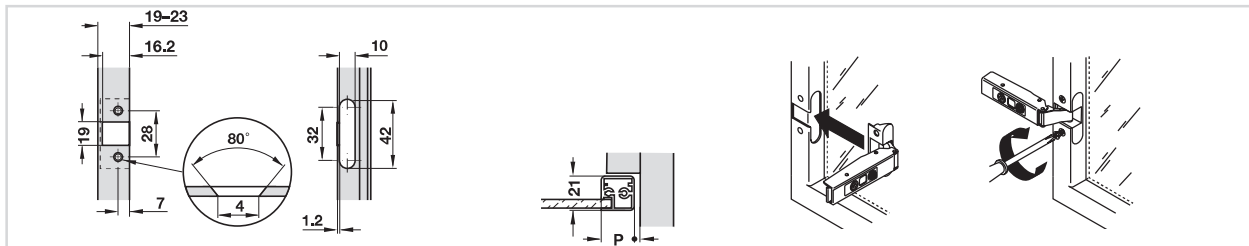

METALLA SM 110 FOR NARROW ALUMINIUM FRAME DOORS

BẢN LỀ METALLA SM 110 CHO CỬA KHUNG NHÔM

- > Material: Steel hinge arm and zinc alloy cup
- > Adjustment facility: 3-dimensional ± 2 mm
- > For frame width: 19-23 mm
- > With automatic closing spring

- > Vật liệu: tay bản lề thép và chén hợp kim kẽm
- > Điều chỉnh: 3 chiều ± 2 mm
- > Cho khung nhôm: 19 - 23mm
- > Đồng giảm chấn

Full overlay mounting / Lắp trùm ngoài

Door overlay mm / Độ trùm cánh tủ mm									
11	12	13	14	15	16	17	18	19	
		19	20	21	22	23			0
Distance to cup E (mm) Khoảng cách đến chén E (mm)					Mounting plate distance (mm) Độ cao đế bản lề (mm)				

Door overlay mm / Độ trùm cánh tủ mm									
3	4	5	6	7	8	9	10	11	
		19	20	21	22	23			0
Distance to cup E (mm) Khoảng cách đến chén E (mm)					Mounting plate distance (mm) Độ cao đế bản lề (mm)				

Finish / Color Màu hoàn thiện	Art.No. Mã số	Price* (VND) Giá* (Đ)
Black / Đen	315.26.711	64.900
Bright / Màu sáng	311.68.511	64.900

Packing: 1 or 50 pieces / Đóng gói: 1 hoặc 50 cái

Inset mounting / Lắp lọt lòng

Door overlay mm / Độ trùm cánh tủ mm									
-5	-4	-3	-2	-1	0	1	2	3	
			19	20	21	22	13		0
Distance to cup E (mm) Khoảng cách đến chén E (mm)					Mounting plate distance (mm) Độ cao đế bản lề (mm)				