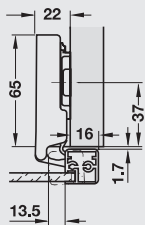

METALLA SM 110 FOR NARROW ALUMINIUM FRAME DOORS

BẢN LỀ METALLA SM 110 CHO CỬA KHUNG NHÔM

- > Material: Steel hinge arm and zinc alloy cup
- > Adjustment facility: 3-dimensional ± 2 mm
- > For frame width: 19-23 mm
- > With automatic closing spring

- > Vật liệu: tay bản lề thép và chén hợp kim kẽm
- > Điều chỉnh: 3 chiều ± 2 mm
- > Cho khung nhôm: 19 - 23mm
- > Đồng giảm chấn

Full overlay mounting / Lắp trùm ngoài

Door overlay mm / Độ trùm cánh tủ mm									
11	12	13	14	15	16	17	18	19	
		19	20	21	22	23			0
Distance to cup E (mm) Khoảng cách đến chén E (mm)					Mounting plate distance (mm) Độ cao đế bản lề (mm)				

Packing: 1 or 50 pieces / Đóng gói: 1 hoặc 50 cái

Inset mounting / Lắp lọt lòng

Door overlay mm / Độ trùm cánh tủ mm									
-5	-4	-3	-2	-1	0	1	2	3	
			19	20	21	22	13		0
Distance to cup E (mm) Khoảng cách đến chén E (mm)					Mounting plate distance (mm) Độ cao đế bản lề (mm)				

Mounting plate for black hinge
Đế cho bản lề màu đen

Description Mô tả	Art.No. Mã số	Price* (VND) Giá* (Đ)
H=0 Mounting plate with 2 screw holes H=0 Đế bản lề với 2 lỗ bắt vít	315.98.656	12.100

Packing: 1 or 200 pieces / Đóng gói: 1 hoặc 200 cái