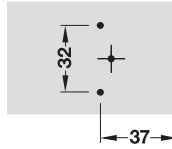

METALLA SM - MOUNTING PLATE

ĐỂ BÀN LÉ METALLA SM

Mounting plate for black hinge
Đế cho bản lề màu đen

Description Mô tả	Art.No. Mã số	Price* (VND) Giá* (Đ)
H=0 Mounting plate with 2 screw holes H=0 Đế bản lề với 2 lỗ bắt vít	315.98.656	12.100

Packing: 1 or 200 pieces / Đóng gói: 1 hoặc 200 cái

Mounting plate for bright hinge
Đế cho bản lề màu sáng

Description Mô tả	Art.No. Mã số	Price* (VND) Giá* (Đ)
H=0 Mounting plate with 2 screw holes H=0 Đế bản lề với 2 lỗ bắt vít	311.71.540	6.400

Packing: 1 or 200 pieces / Đóng gói: 1 hoặc 200 cái