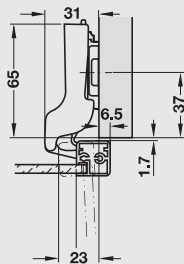

Half overlay mounting / Lắp trùm nửa

Door overlay mm / Độ trùm cánh tủ mm									
3	4	5	6	7	8	9	10	11	
		19	20	21	22	23			0
Distance to cup E (mm) Khoảng cách đến chén E (mm)					Mounting plate distance (mm) Độ cao đế bản lề (mm)				

Finish / Color Màu hoàn thiện	Art.No. Mã số	Price* (VND) Giá* (Đ)
Black / Đen	315.26.711	64.900
Bright / Màu sáng	311.68.511	64.900

Packing: 1 or 50 pieces / Đóng gói: 1 hoặc 50 cái